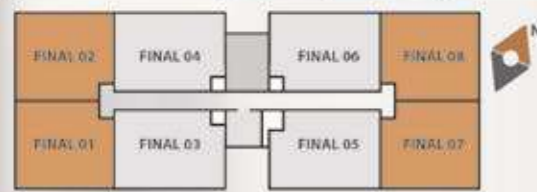

www.giassi.com/construtora

Villa Siena

Residencial

Imagem meramente ilustrativa. Incorporação na Matrícula Nº 36.348

ELEVADOR POR TORRE
APARTAMENTO COM SACADA

Guarita

Estacionamento

03 Blocos | 96 Apartamentos

Imagem meramente ilustrativa.

Sala comercial com amplo
estacionamento para receber
melhor seus clientes.

01 Sala Comercial

FINAIS
01 | 02
07 | 08

*Bloco B reversível

Rua Projetada 01

02 Dormitórios
Banheiro Social
Sala e Cozinha Integradas
Área de Serviço
Apartamento com Sacada

FINAIS
03 | 04
05 | 06

Rua Projetada 01

Cenas meramente ilustrativas.

Imagem meramente ilustrativa.

Apartamentos com espera
para ar-condicionado split
e grande espaço entre torres.

* Espera para split no Dormitório 01