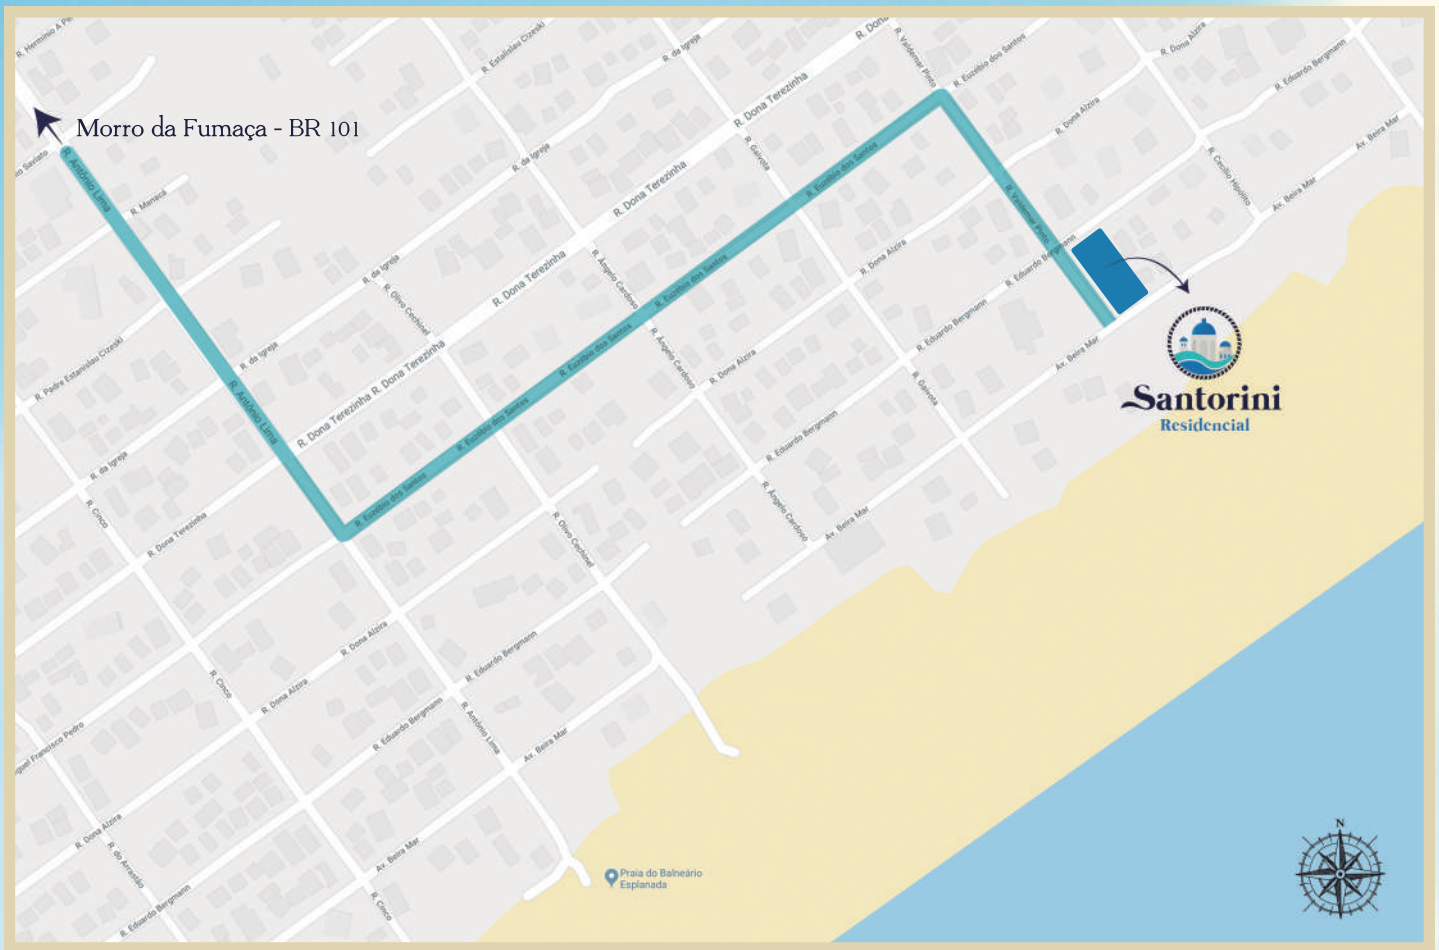

Av. Beira Mar esquina com Rua Valdemar Pinto.
Praia da Esplanada - Jaguaruna/SC