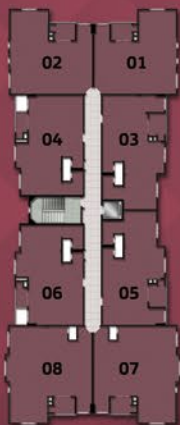

Final 01 e 02

3 dormitórios
1 suíte

- ▶ Sala de estar/cozinha
- ▶ Área de serviço
- ▶ Banheiro social
- ▶ Sacada com churrasqueira a carvão
- ▶ Piso Porcelanato

Espera para Split em todos os dormitórios e Sala estar/cozinha

Final 03 e 05

2 dormitórios
1 suíte

- ▶ Sala de estar/cozinha
- ▶ Área de serviço
- ▶ Banheiro social
- ▶ Sacada com churrasqueira a carvão
- ▶ Piso Porcelanato

Salão de Festas

Salão de festas ao lado da área recreativa
► Mobilado ► Decorado ► Climatizado

Av. Carlos Pinto Sampaio

Ampla área de lazer

Móveis, revestimentos, acabamentos e acessórios meramente ilustrativos.

Piscina ▶ adulto ▶ infantil

Final 04 e 06

2 dormitórios
1 suíte

- Sala de estar/cozinha
- Área de serviço
- Banheiro social
- Sacada com churrasqueira a carvão
- Piso Porcelanato

Av. Carlos Pinto Sampaio

Espera para Split em todos os dormitórios e Sala estar/cozinha

Final 07 e 08

2 dormitórios
1 suíte

- Sala de estar/cozinha
- Área de serviço
- Banheiro social
- Sacada com churrasqueira a carvão
- Piso Porcelanato